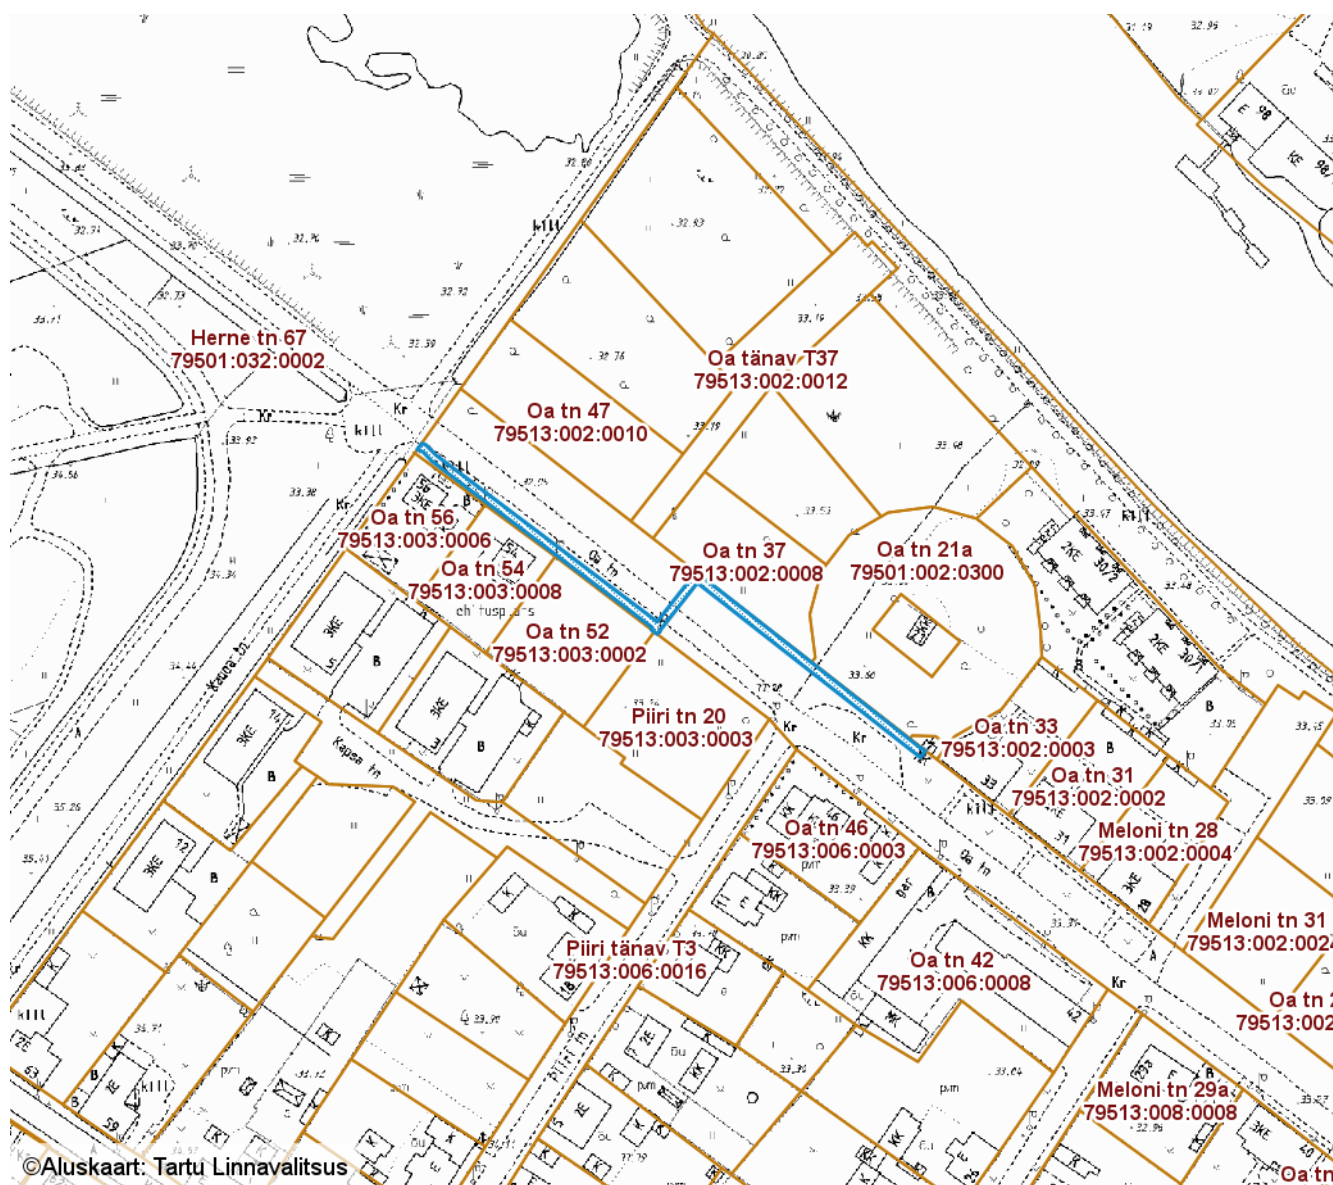

**ISIKLIKU KASUTUSÕIGUSEGA KOORMATAVA
ALA SKEEM**
Oa tänav T15 (79513:014:0002)
M 1 : 2000

©Aluskaart: Tartu Linnavalitsus

— Isikliku kasutusõigusega seatav
maa-ala 344 m²
(0,4 kV maakaabelliin)

Nr	X	Y
1	6475382.21	658448.33
2	6475395.33	658458.60
3	6475349.14	658517.59
4	6475349.36	658517.74
5	6475348.16	658519.23
6	6475346.38	658517.89
7	6475392.47	658458.94
8	6475378.95	658448.32
9	6475380.14	658446.75
10	6475380.62	658447.06
11	6475424.62	658388.73
12	6475427.03	658386.49
13	6475427.70	658384.90
14	6475429.32	658386.08
15	6475428.88	658387.22
16	6475426.13	658389.94